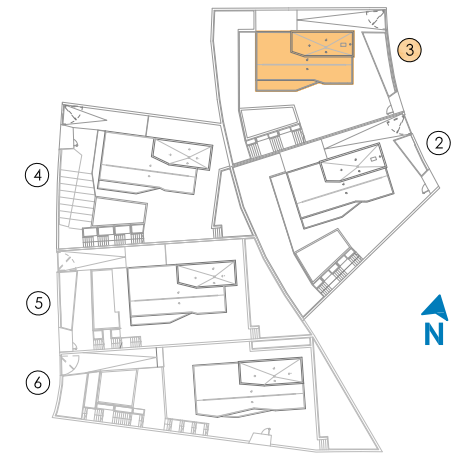

PLANTA BAJA. NIVEL 1

CHALET 3	
SUPERFICIES CONSTRUIDAS	
Vivienda	233m²
Parcela	507m²

* Plano sujeto a posibles modificaciones de proyecto.