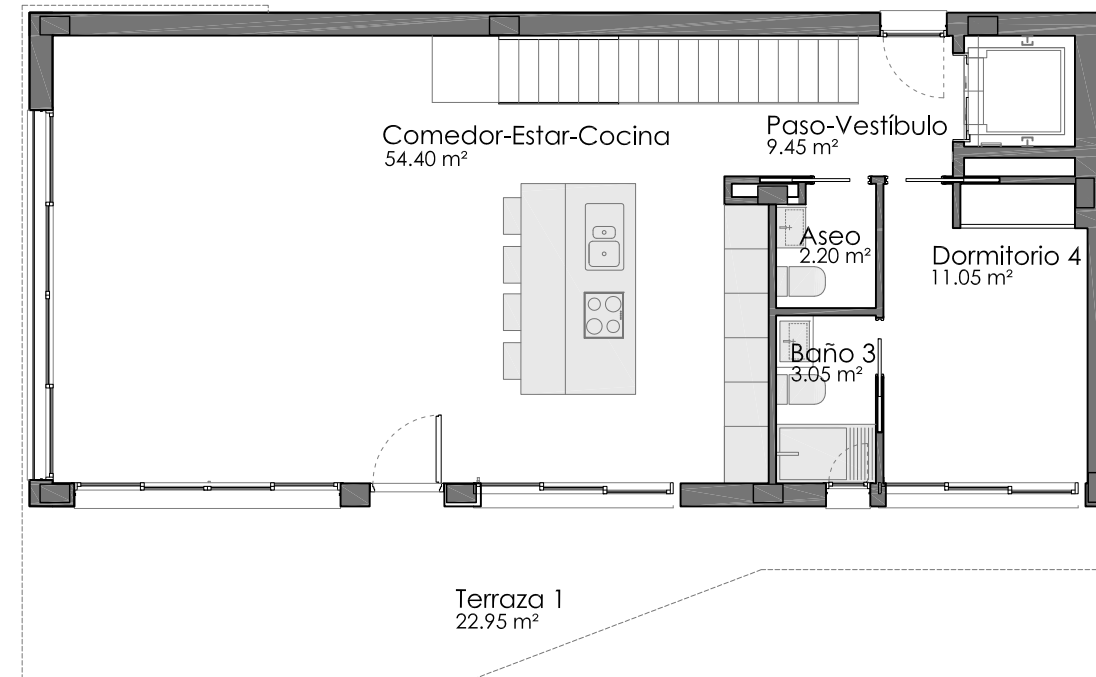

* Plano sujeto a posibles modificaciones de proyecto.

TORREÓN. NIVEL 3

CHALET 3	
SUPERFICIES CONSTRUIDAS	
Vivienda	233m ²
Parcela	507m ²

* Plano sujeto a posibles modificaciones de proyecto.

SEMISÓTANO, NIVEL -1

CHALET 3	
SUPERFICIES CONSTRUIDAS	
Vivienda	233m ²
Parcela	507m ²

* Plano sujeto a posibles modificaciones de proyecto.

SEMISÓTANO. NIVEL -1

PLANTA BAJA. NIVEL 1

PLANTA 1. NIVEL 2

TORREÓN. NIVEL 3

CHALET 3	
SUPERFICIES CONSTRUIDAS	
Vivienda	233m ²
Parcela	507m ²