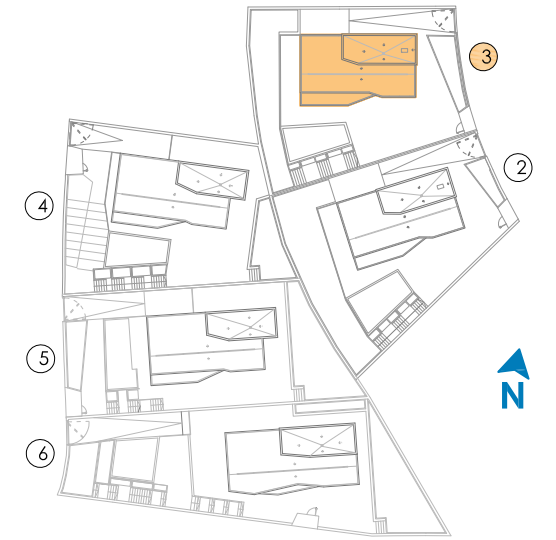

CHALET 3	
SUPERFICIES CONSTRUIDAS	
Vivienda	233m ²
Parcela	507m ²

* Plano sujeto a posibles modificaciones de proyecto.

SEMISÓTANO. NIVEL -1

PLANTA BAJA. NIVEL 1

PLANTA 1. NIVEL 2

TORREÓN. NIVEL 3

CHALET 3	
SUPERFICIES CONSTRUIDAS	
Vivienda	233m ²
Parcela	507m ²