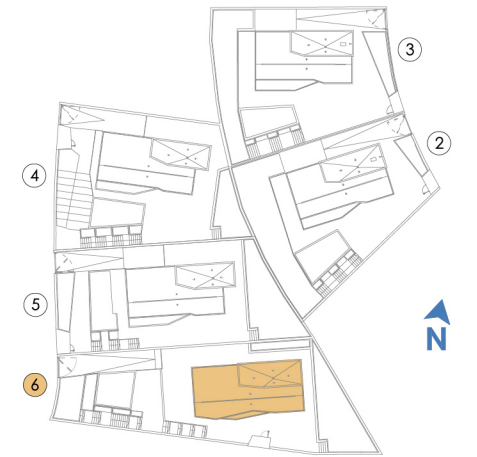

CHALET 6
SUPERFICIES CONSTRUIDAS

Vivienda	270m²
Parcela	586m²