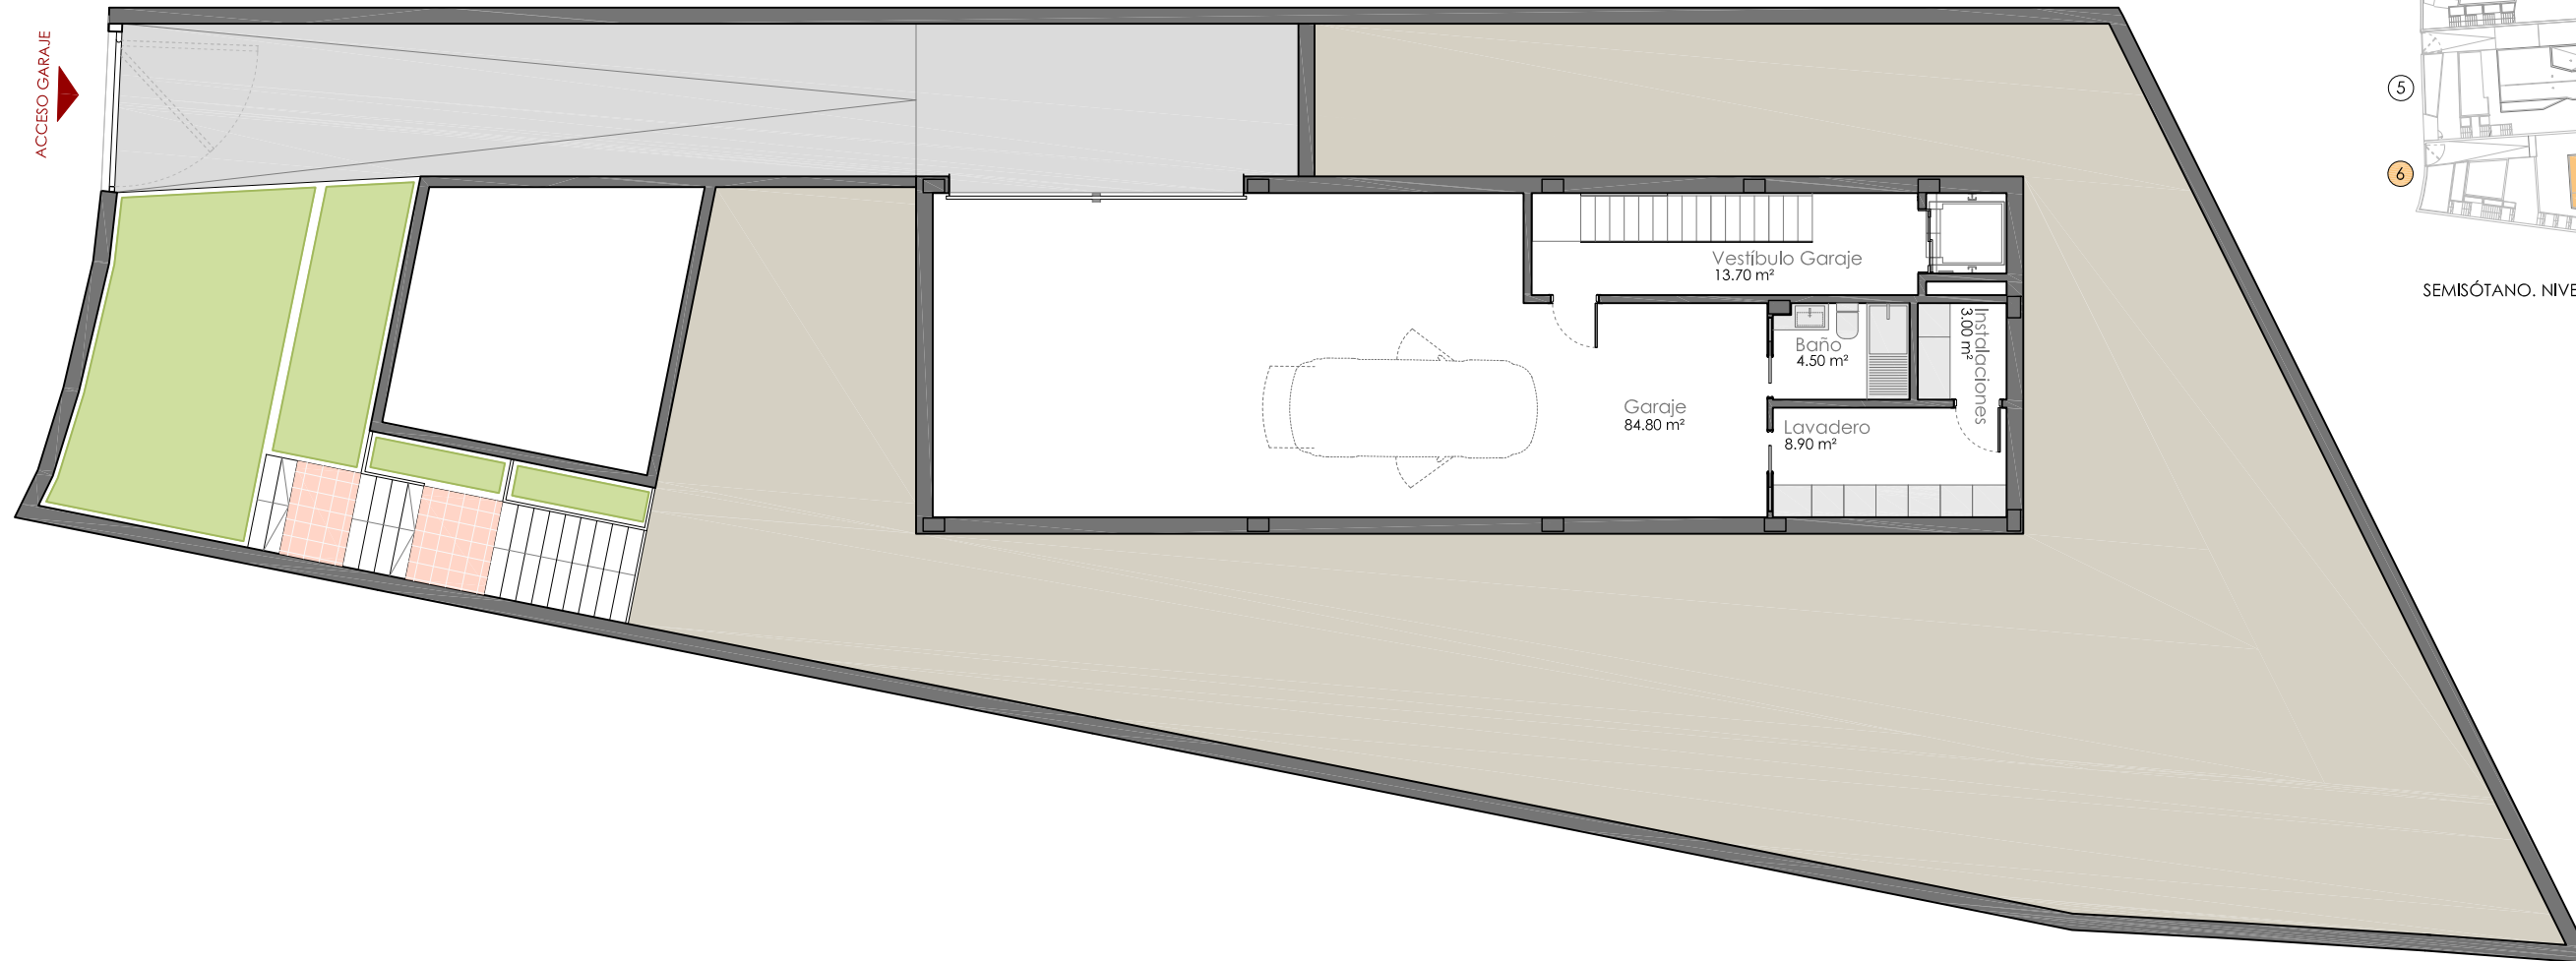

Vivienda	270m ²
Parcela	586m ²

PLANTA BAJA. NIVEL 1

CHALET 6	
SUPERFICIES CONSTRUIDAS	
Vivienda	270m ²
Parcela	586m ²

* Plano sujeto a posibles modificaciones de proyecto.

PLANTA PRIMERA. NIVEL 2

CHALET 6	
SUPERFICIES CONSTRUIDAS	
Vivienda	270m ²
Parcela	586m ²

* Plano sujeto a posibles modificaciones de proyecto.

TORREÓN. NIVEL 3

CHALET 6	
SUPERFICIES CONSTRUIDAS	
Vivienda	270m ²
Parcela	586m ²

* Plano sujeto a posibles modificaciones de proyecto.

SEMISÓTANO. NIVEL -1

CHALET 6	
SUPERFICIES CONSTRUIDAS	
Vivienda	270m ²
Parcela	586m ²

* Plano sujeto a posibles modificaciones de proyecto.

CHALET 6
SUPERFICIES CONSTRUIDAS

Vivienda 270m²
Parcela 586m²

* Plano sujeto a posibles modificaciones de proyecto.