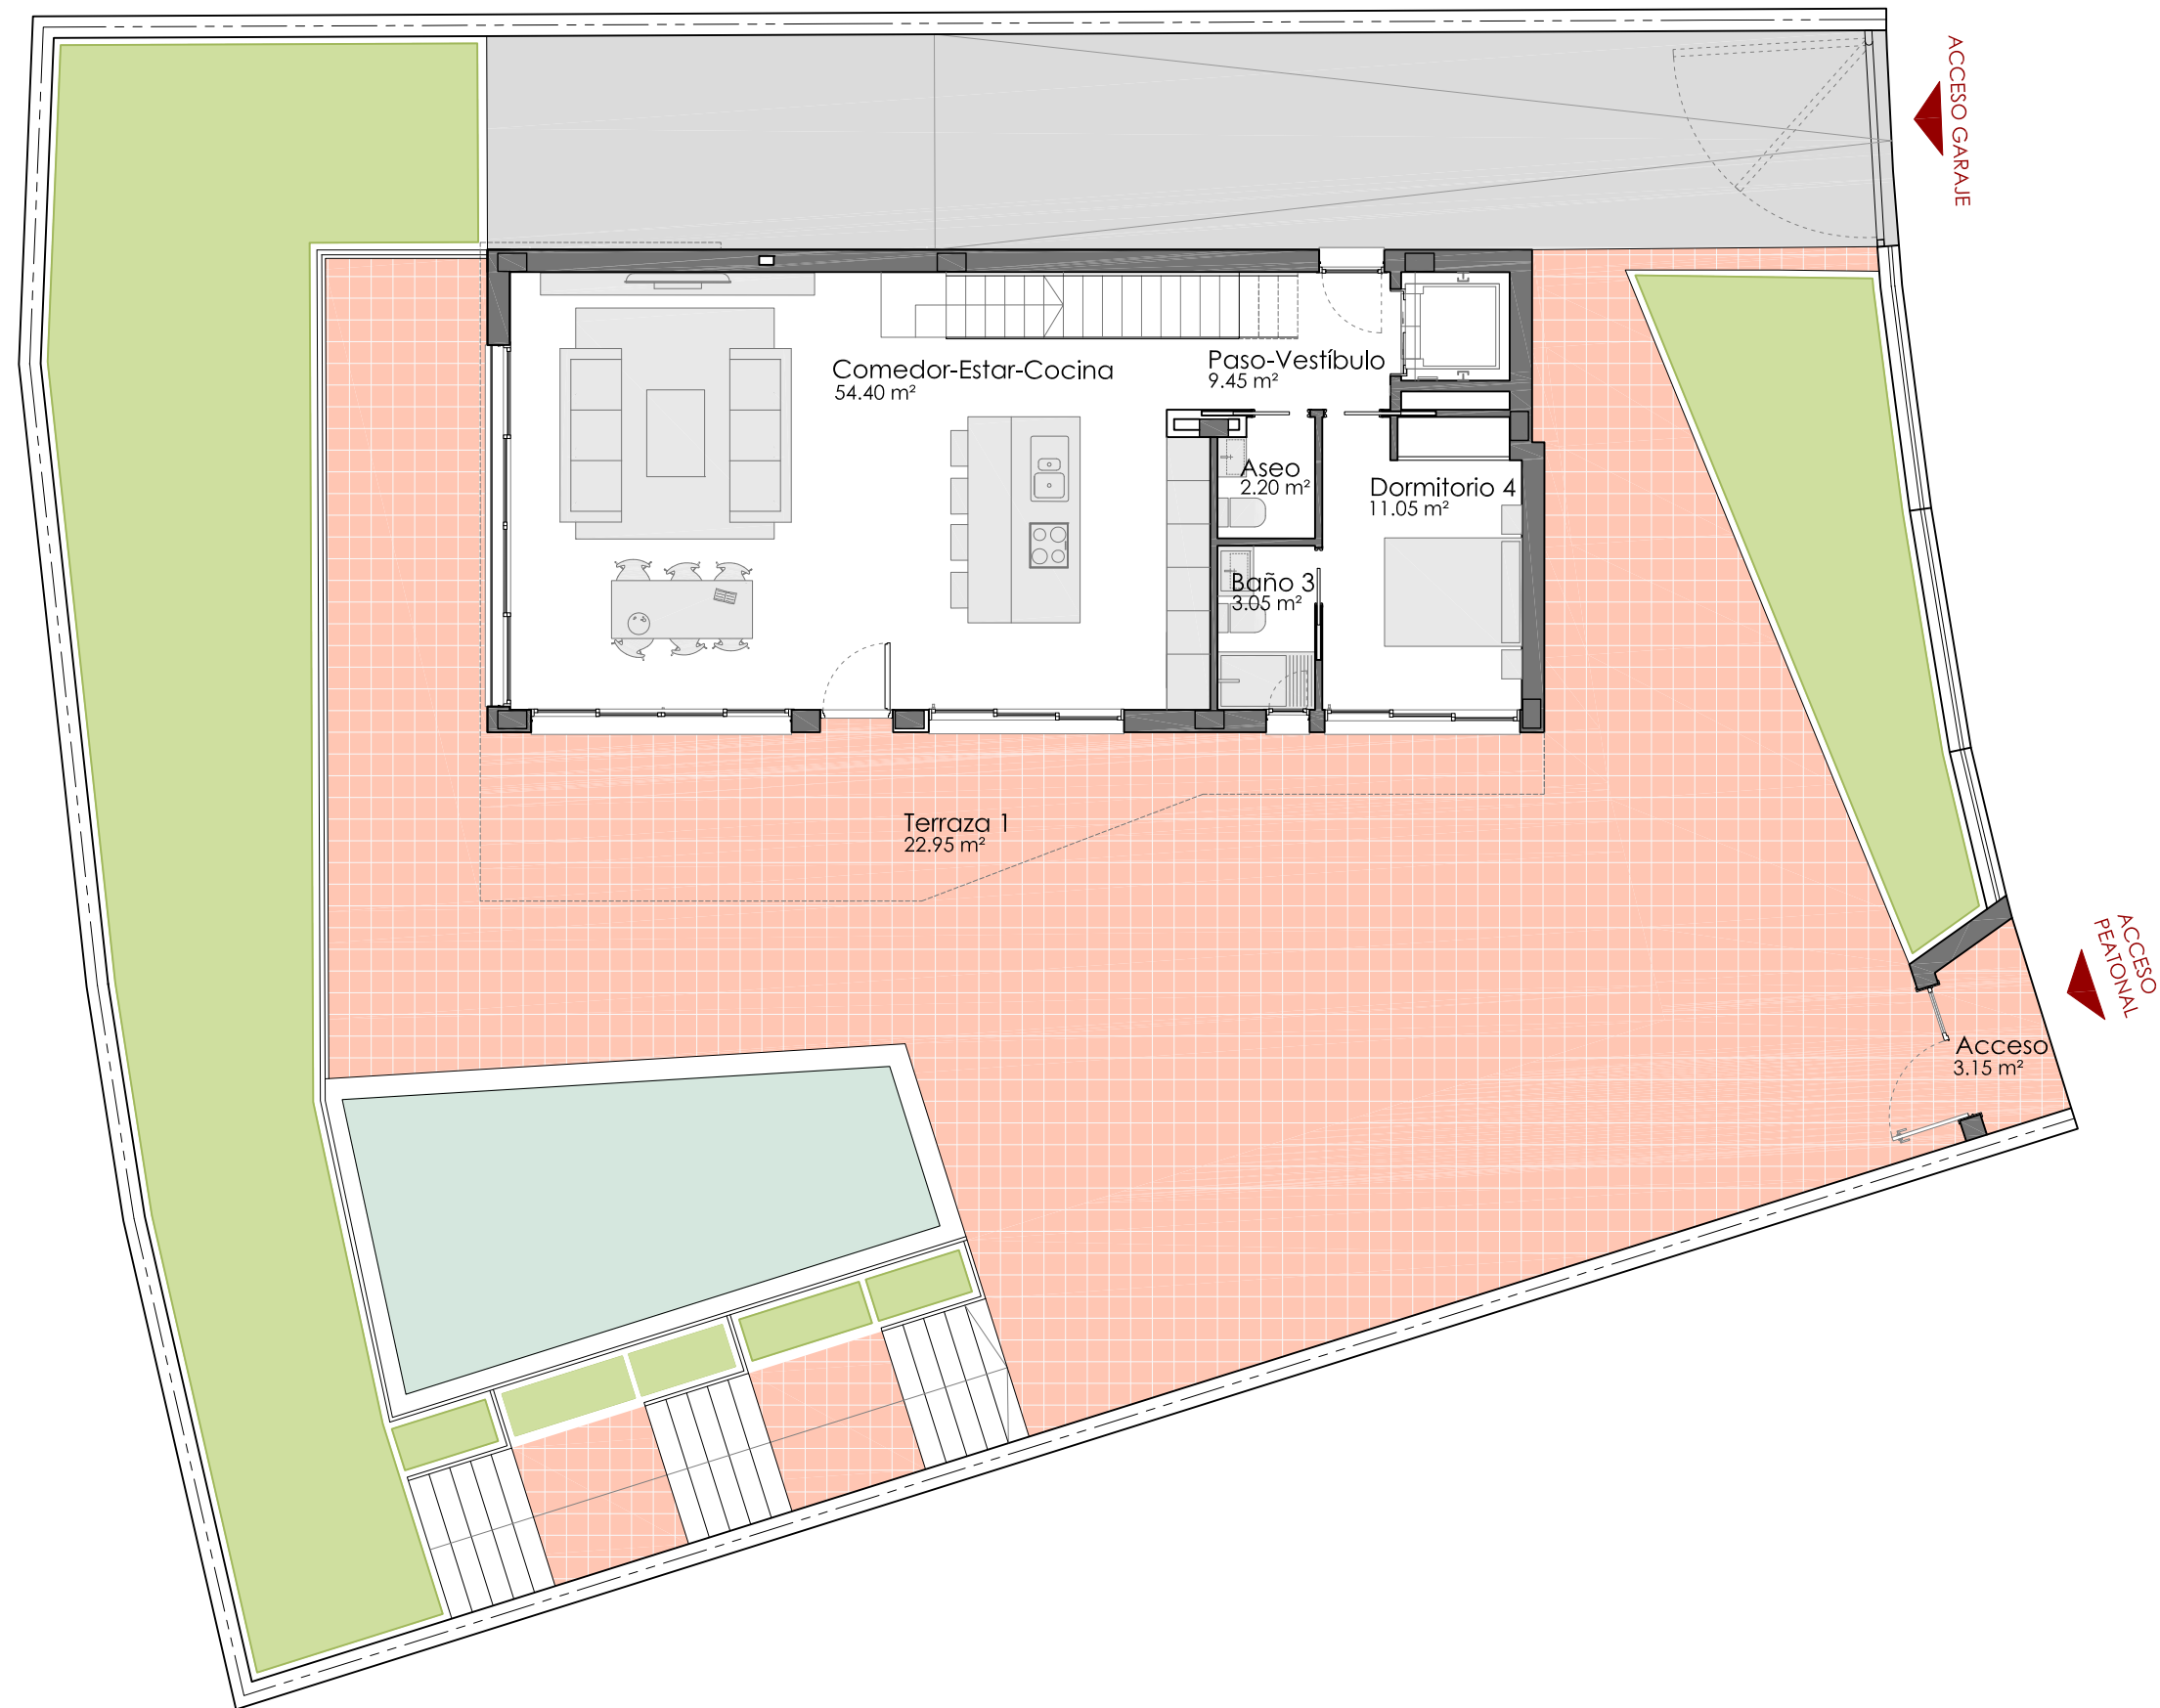

VISTA  AZUL **XXX VILLAGE**
CAMPOAMOR

“aroma
mediterráneo”

CHALET 3

CHALET 3
SUPERFICIES CONSTRUIDAS

Vivienda	233m ²
Parcela	507m ²

CHALET 3
SUPERFICIES CONSTRUIDAS

Vivienda	233m ²
Parcela	507m ²

PLANTA BAJA. NIVEL 1

CHALET 3	
SUPERFICIES CONSTRUIDAS	
Vivienda	233m ²
Parcela	507m ²

* Plano sujeto a posibles modificaciones de proyecto.

PLANTA PRIMERA. NIVEL 2

CHALET 3	
SUPERFICIES CONSTRUIDAS	
Vivienda	233m ²
Parcela	507m ²

* Plano sujeto a posibles modificaciones de proyecto.

TORREÓN. NIVEL 3

CHALET 3	
SUPERFICIES CONSTRUIDAS	
Vivienda	233m ²
Parcela	507m ²

* Plano sujeto a posibles modificaciones de proyecto.

SEMISÓTANO, NIVEL -1

CHALET 3	
SUPERFICIES CONSTRUIDAS	
Vivienda	233m ²
Parcela	507m ²

* Plano sujeto a posibles modificaciones de proyecto.

SEMISÓTANO. NIVEL -1

PLANTA BAJA. NIVEL 1

PLANTA 1. NIVEL 2

TORREÓN. NIVEL 3

CHALET 3	
SUPERFICIES CONSTRUIDAS	
Vivienda	233m ²
Parcela	507m ²