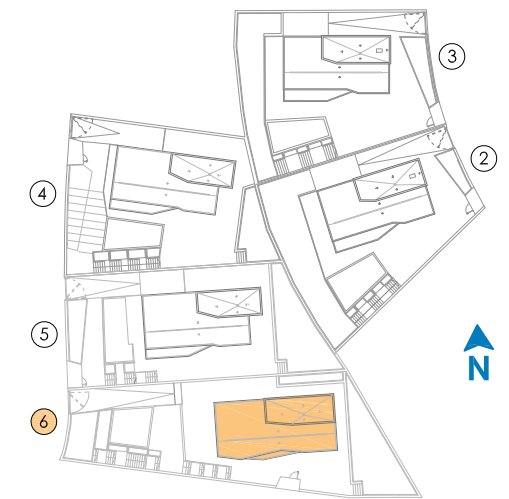

CHALET 3	
SUPERFICIES CONSTRUIDAS	
Vivienda	233m ²
Parcela	507m ²

* Plano sujeto a posibles modificaciones de proyecto.

SEMISÓTANO. NIVEL -1

PLANTA BAJA. NIVEL 1

PLANTA 1. NIVEL 2

TORREÓN. NIVEL 3

CHALET 3	
SUPERFICIES CONSTRUIDAS	
Vivienda	233m ²
Parcela	507m ²

Vivienda	270m ²
Parcela	586m ²

PLANTA BAJA. NIVEL 1

CHALET 6	
SUPERFICIES CONSTRUIDAS	
Vivienda	270m ²
Parcela	586m ²

* Plano sujeto a posibles modificaciones de proyecto.

PLANTA PRIMERA. NIVEL 2

CHALET 6	
SUPERFICIES CONSTRUIDAS	
Vivienda	270m ²
Parcela	586m ²

* Plano sujeto a posibles modificaciones de proyecto.

TORREÓN. NIVEL 3

CHALET 6	
SUPERFICIES CONSTRUIDAS	
Vivienda	270m ²
Parcela	586m ²

* Plano sujeto a posibles modificaciones de proyecto.

SEMISÓTANO. NIVEL -1