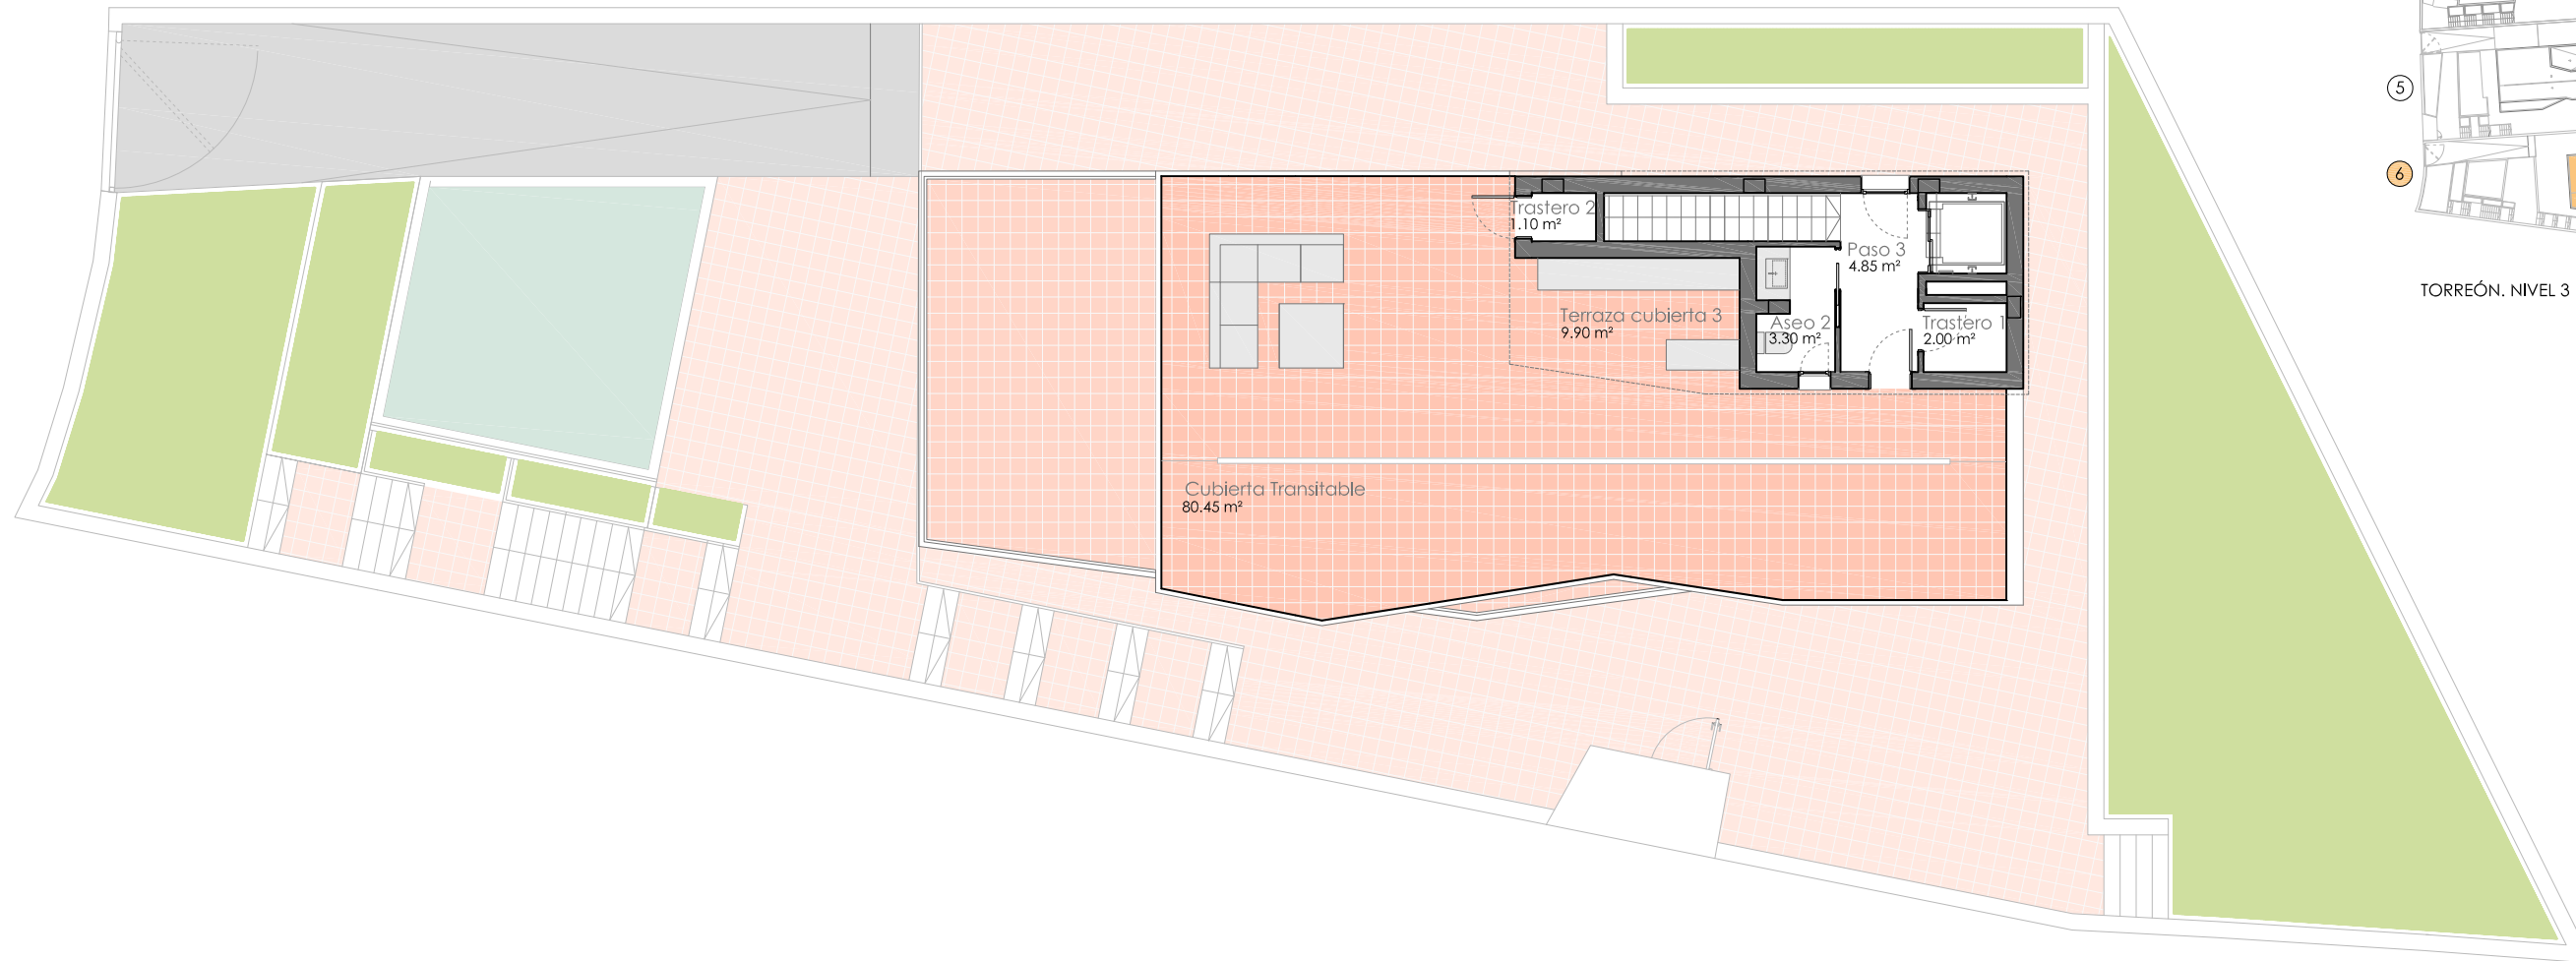

Vivienda	270m ²
Parcela	586m ²

PLANTA BAJA. NIVEL 1

CHALET 6	
SUPERFICIES CONSTRUIDAS	
Vivienda	270m ²
Parcela	586m ²

* Plano sujeto a posibles modificaciones de proyecto.

PLANTA PRIMERA. NIVEL 2

CHALET 6	
SUPERFICIES CONSTRUIDAS	
Vivienda	270m ²
Parcela	586m ²

* Plano sujeto a posibles modificaciones de proyecto.

TORREÓN. NIVEL 3

CHALET 6	
SUPERFICIES CONSTRUIDAS	
Vivienda	270m ²
Parcela	586m ²

* Plano sujeto a posibles modificaciones de proyecto.

SEMISÓTANO. NIVEL -1

CHALET 6	
SUPERFICIES CONSTRUIDAS	
Vivienda	270m ²
Parcela	586m ²

* Plano sujeto a posibles modificaciones de proyecto.

CHALET 6
SUPERFICIES CONSTRUIDAS

Vivienda 270m²
Parcela 586m²

* Plano sujeto a posibles modificaciones de proyecto.