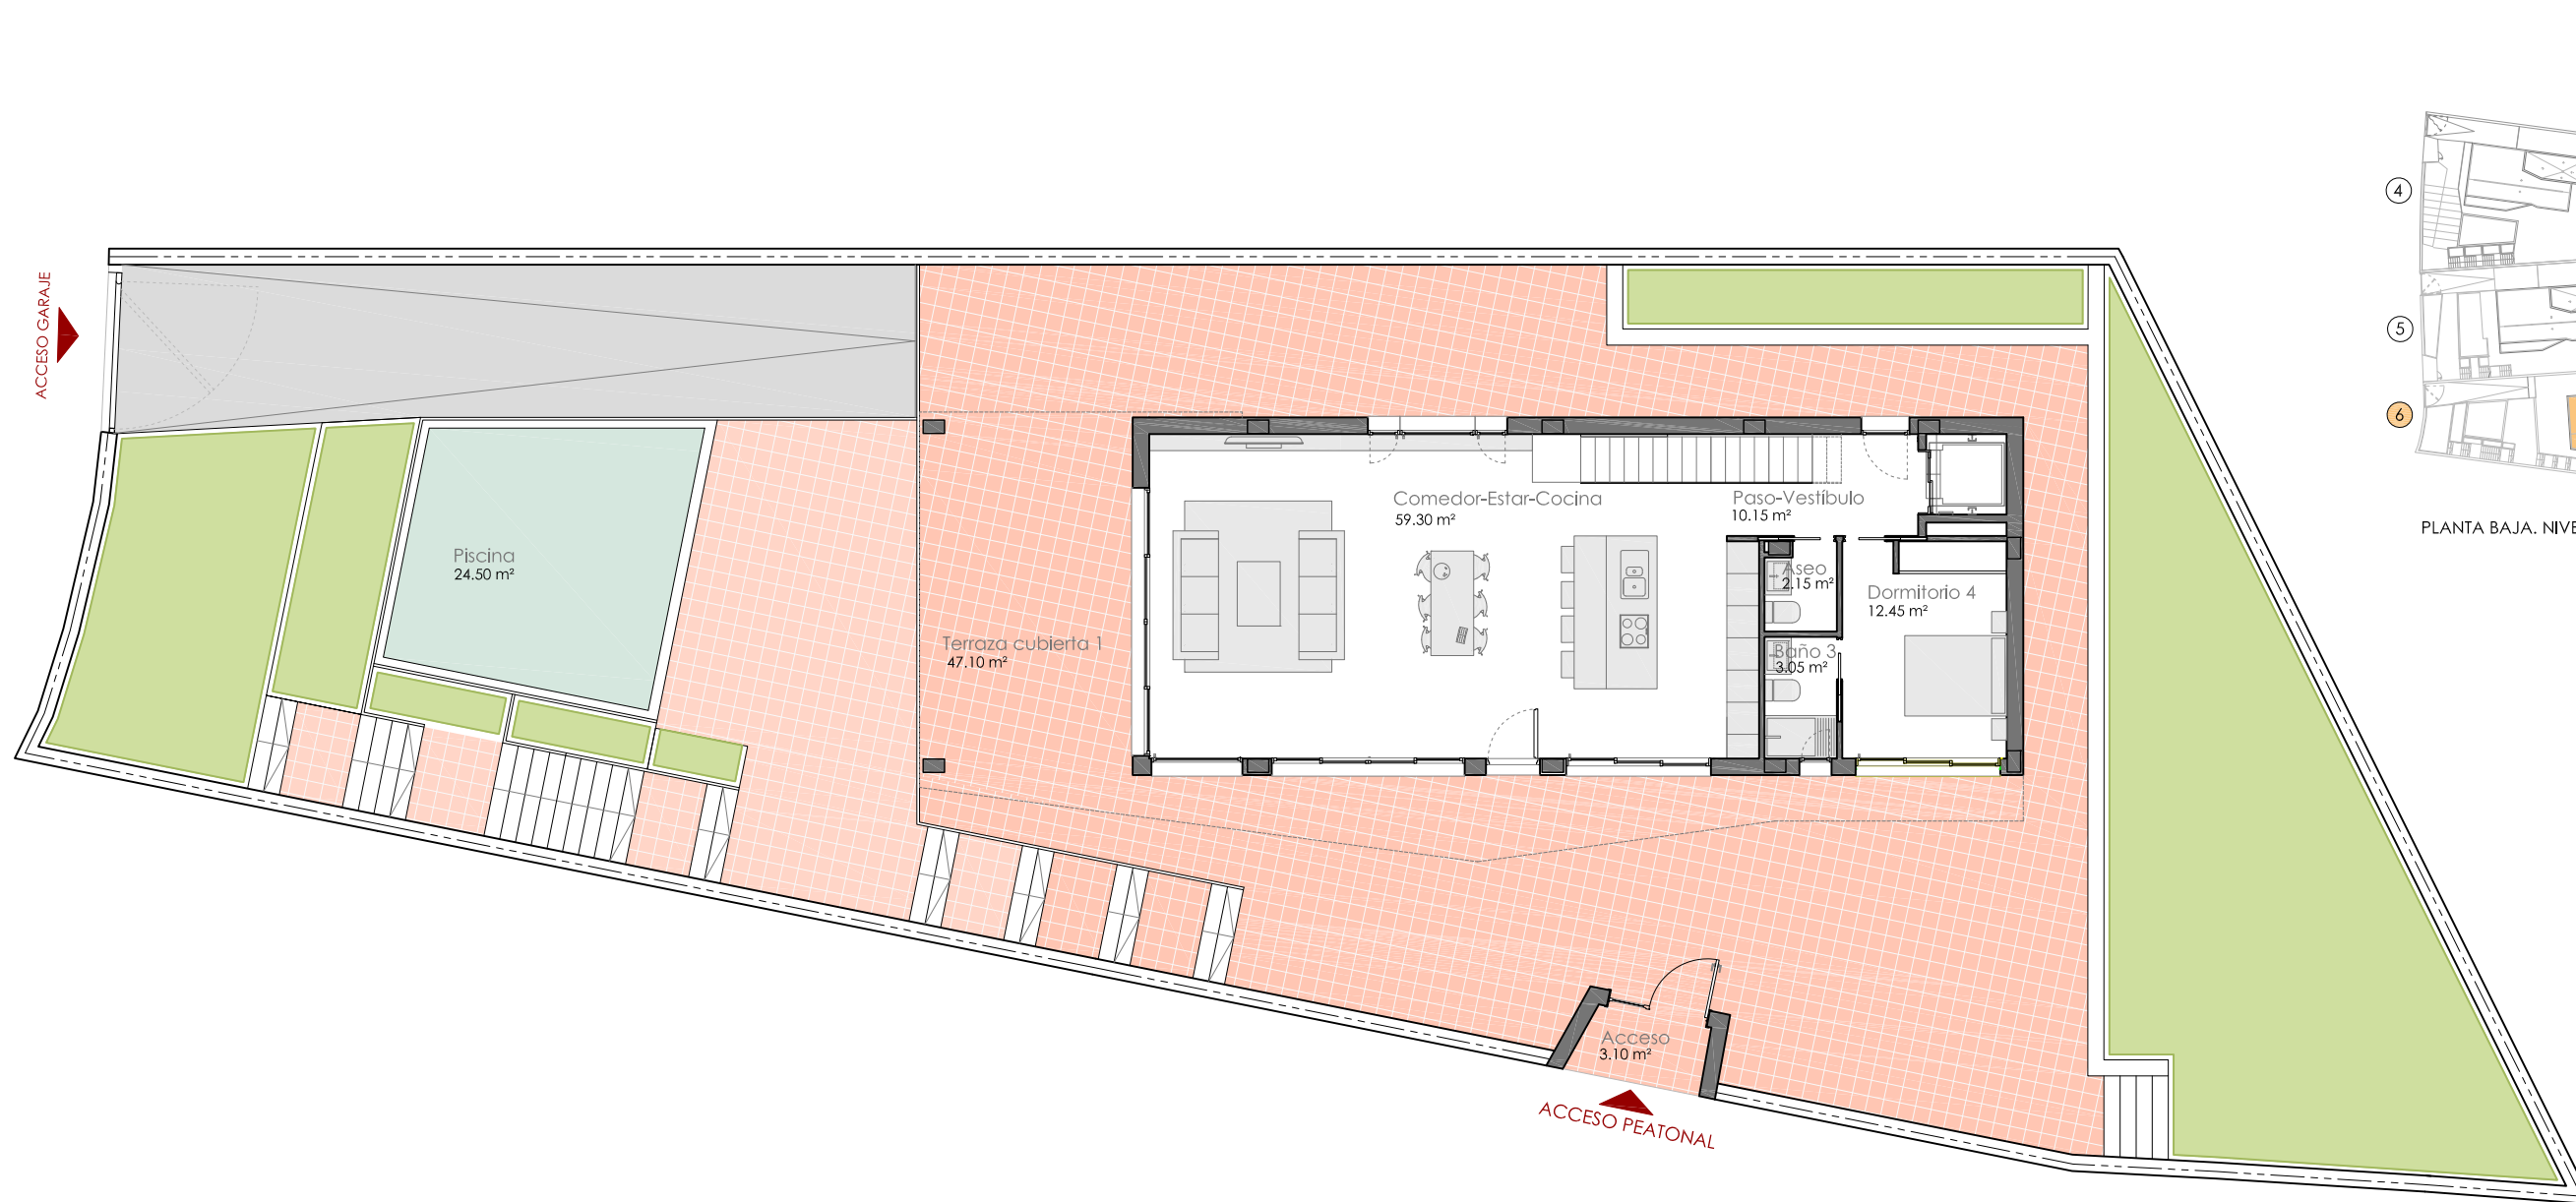

* Plano sujeto a posibles modificaciones de proyecto.

VISTA  AZUL **XXX VILLAGE**
CAMPOAMOR

“aroma
mediterráneo”

CHALET 6

CHALET 6
SUPERFICIES CONSTRUIDAS

Vivienda	270m ²
Parcela	586m ²

CHALET 6
SUPERFICIES CONSTRUIDAS

Vivienda	270m ²
Parcela	586m ²

PLANTA BAJA. NIVEL 1

CHALET 6	
SUPERFICIES CONSTRUIDAS	
Vivienda	270m ²
Parcela	586m ²

* Plano sujeto a posibles modificaciones de proyecto.

PLANTA PRIMERA. NIVEL 2

CHALET 6	
SUPERFICIES CONSTRUIDAS	
Vivienda	270m ²
Parcela	586m ²

* Plano sujeto a posibles modificaciones de proyecto.

TORREÓN. NIVEL 3

CHALET 6	
SUPERFICIES CONSTRUIDAS	
Vivienda	270m ²
Parcela	586m ²

* Plano sujeto a posibles modificaciones de proyecto.

SEMISÓTANO. NIVEL -1

CHALET 6	
SUPERFICIES CONSTRUIDAS	
Vivienda	270m ²
Parcela	586m ²

* Plano sujeto a posibles modificaciones de proyecto.

CHALET 6
SUPERFICIES CONSTRUIDAS

Vivienda 270m²
Parcela 586m²

* Plano sujeto a posibles modificaciones de proyecto.