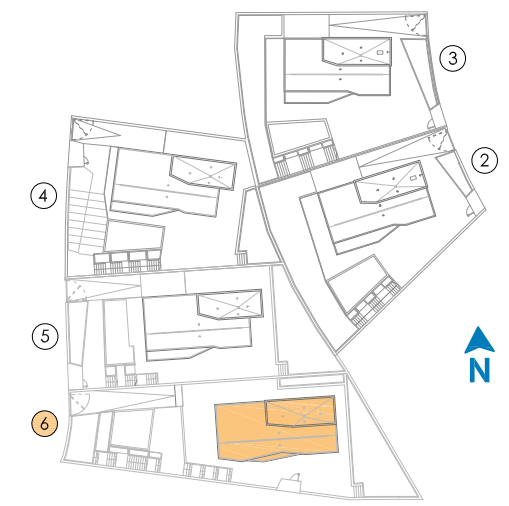

Vivienda	270m ²
Parcela	586m ²

PLANTA BAJA. NIVEL 1

CHALET 6	
SUPERFICIES CONSTRUIDAS	
Vivienda	270m ²
Parcela	586m ²

* Plano sujeto a posibles modificaciones de proyecto.

PLANTA PRIMERA. NIVEL 2

CHALET 6	
SUPERFICIES CONSTRUIDAS	
Vivienda	270m ²
Parcela	586m ²

* Plano sujeto a posibles modificaciones de proyecto.

TORREÓN. NIVEL 3

CHALET 6	
SUPERFICIES CONSTRUIDAS	
Vivienda	270m ²
Parcela	586m ²

* Plano sujeto a posibles modificaciones de proyecto.

SEMISÓTANO. NIVEL -1

CHALET 6	
SUPERFICIES CONSTRUIDAS	
Vivienda	270m ²
Parcela	586m ²

* Plano sujeto a posibles modificaciones de proyecto.

CHALET 6
SUPERFICIES CONSTRUIDAS

Vivienda 270m²
Parcela 586m²

* Plano sujeto a posibles modificaciones de proyecto.