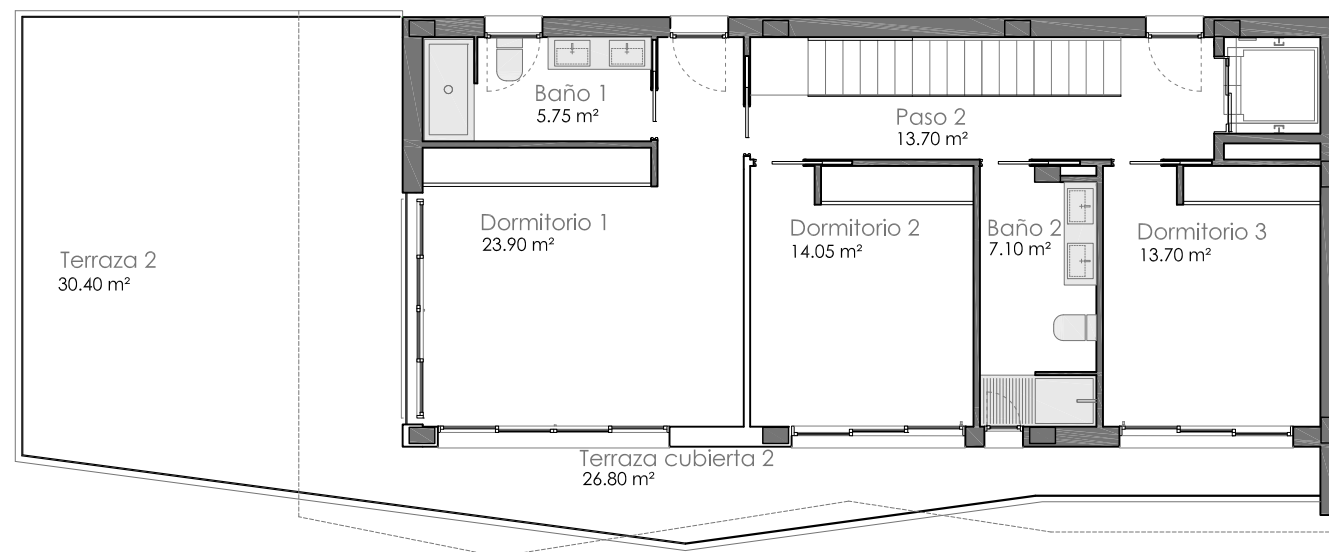

* Plano sujeto a posibles modificaciones de proyecto.

TORREÓN. NIVEL 3

CHALET 6	
SUPERFICIES CONSTRUIDAS	
Vivienda	270m ²
Parcela	586m ²

* Plano sujeto a posibles modificaciones de proyecto.

SEMISÓTANO. NIVEL -1

CHALET 6	
SUPERFICIES CONSTRUIDAS	
Vivienda	270m ²
Parcela	586m ²

* Plano sujeto a posibles modificaciones de proyecto.

CHALET 6
SUPERFICIES CONSTRUIDAS

Vivienda 270m²
Parcela 586m²

* Plano sujeto a posibles modificaciones de proyecto.

SEMISÓTANO. NIVEL -1

PLANTA BAJA. NIVEL 1

PLANTA 1. NIVEL 2

TORREÓN.