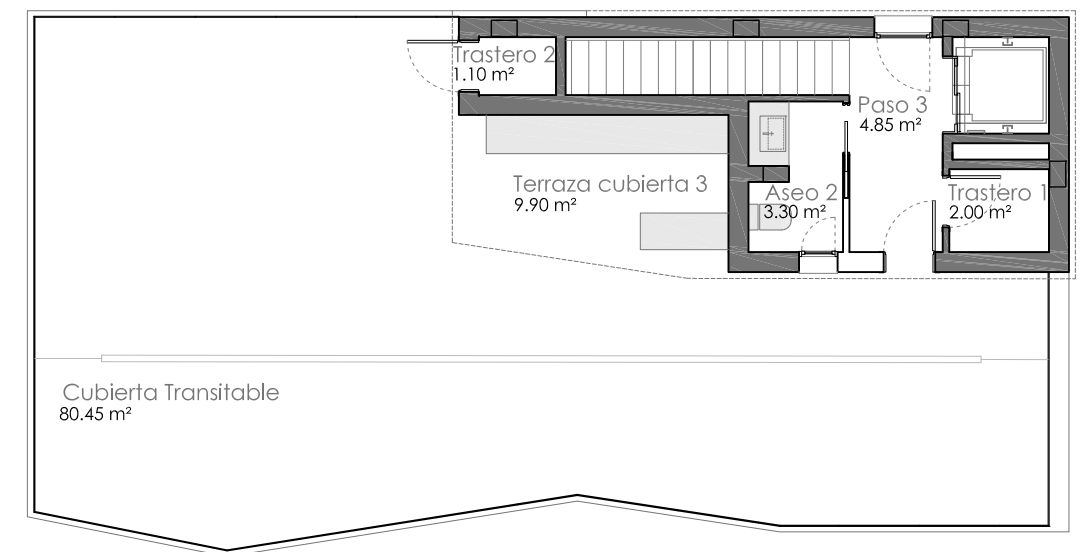

* Plano sujeto a posibles modificaciones de proyecto.

TORREÓN. NIVEL 3

CHALET 6	
SUPERFICIES CONSTRUIDAS	
Vivienda	270m ²
Parcela	586m ²

* Plano sujeto a posibles modificaciones de proyecto.

SEMISÓTANO. NIVEL -1

CHALET 6	
SUPERFICIES CONSTRUIDAS	
Vivienda	270m ²
Parcela	586m ²

* Plano sujeto a posibles modificaciones de proyecto.

CHALET 6
SUPERFICIES CONSTRUIDAS

Vivienda 270m²
Parcela 586m²

* Plano sujeto a posibles modificaciones de proyecto.

SEMISÓTANO. NIVEL -1

PLANTA BAJA. NIVEL 1

PLANTA 1. NIVEL 2

TORREÓN.