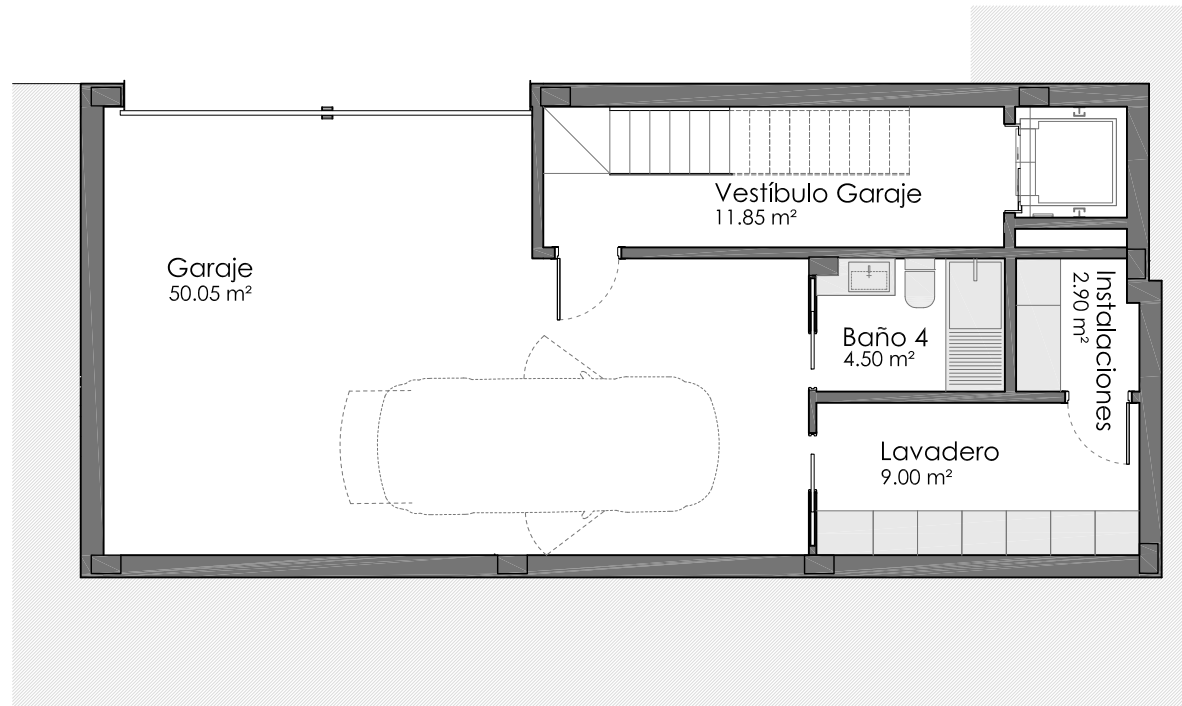

CHALET 3	
SUPERFICIES CONSTRUIDAS	
Vivienda	233m ²
Parcela	507m ²

* Plano sujeto a posibles modificaciones de proyecto.

PLANTA PRIMERA. NIVEL 2

CHALET 3	
SUPERFICIES CONSTRUIDAS	
Vivienda	233m ²
Parcela	507m ²

* Plano sujeto a posibles modificaciones de proyecto.

TORREÓN. NIVEL 3

CHALET 3	
SUPERFICIES CONSTRUIDAS	
Vivienda	233m ²
Parcela	507m ²

* Plano sujeto a posibles modificaciones de proyecto.

SEMISÓTANO, NIVEL -1

CHALET 3	
SUPERFICIES CONSTRUIDAS	
Vivienda	233m ²
Parcela	507m ²

* Plano sujeto a posibles modificaciones de proyecto.

SEMISÓTANO. NIVEL -1

PLANTA BAJA. NIVEL 1

PLANTA 1. NIVEL 2

TORREÓN. NIVEL 3

CHALET 3	
SUPERFICIES CONSTRUIDAS	
Vivienda	233m ²
Parcela	507m ²