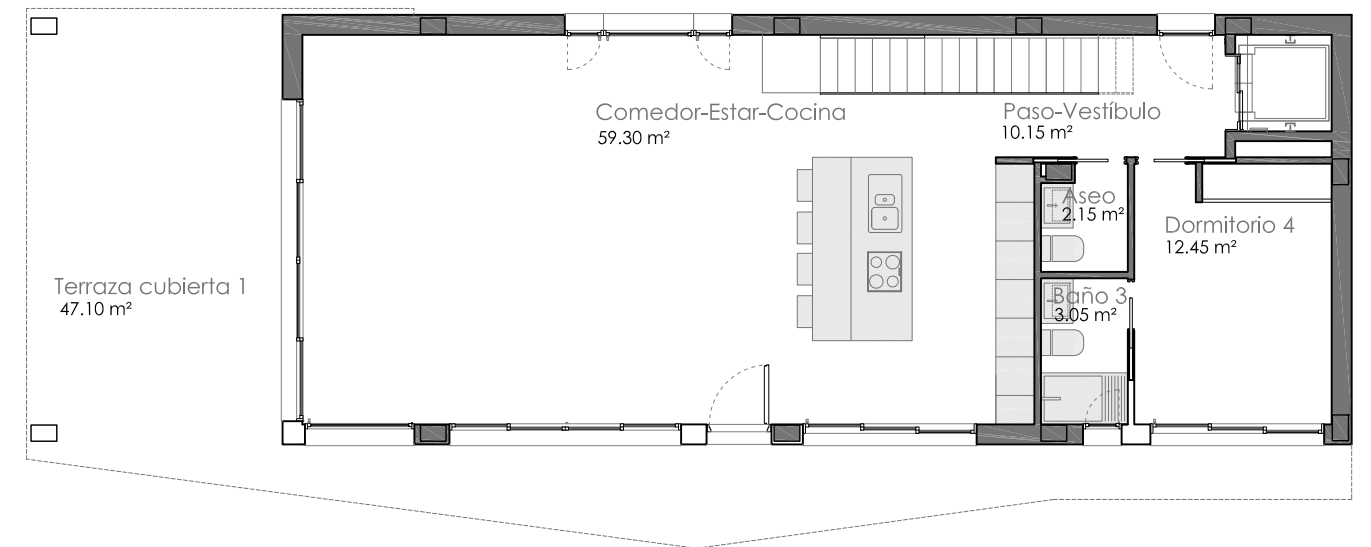

* Plano sujeto a posibles modificaciones de proyecto.

TORREÓN. NIVEL 3

CHALET 6	
SUPERFICIES CONSTRUIDAS	
Vivienda	270m ²
Parcela	586m ²

* Plano sujeto a posibles modificaciones de proyecto.

SEMISÓTANO. NIVEL -1

CHALET 6	
SUPERFICIES CONSTRUIDAS	
Vivienda	270m ²
Parcela	586m ²

* Plano sujeto a posibles modificaciones de proyecto.

CHALET 6
SUPERFICIES CONSTRUIDAS

Vivienda 270m²
Parcela 586m²

* Plano sujeto a posibles modificaciones de proyecto.

SEMISÓTANO. NIVEL -1

PLANTA BAJA. NIVEL 1

PLANTA 1. NIVEL 2

TORREÓN.