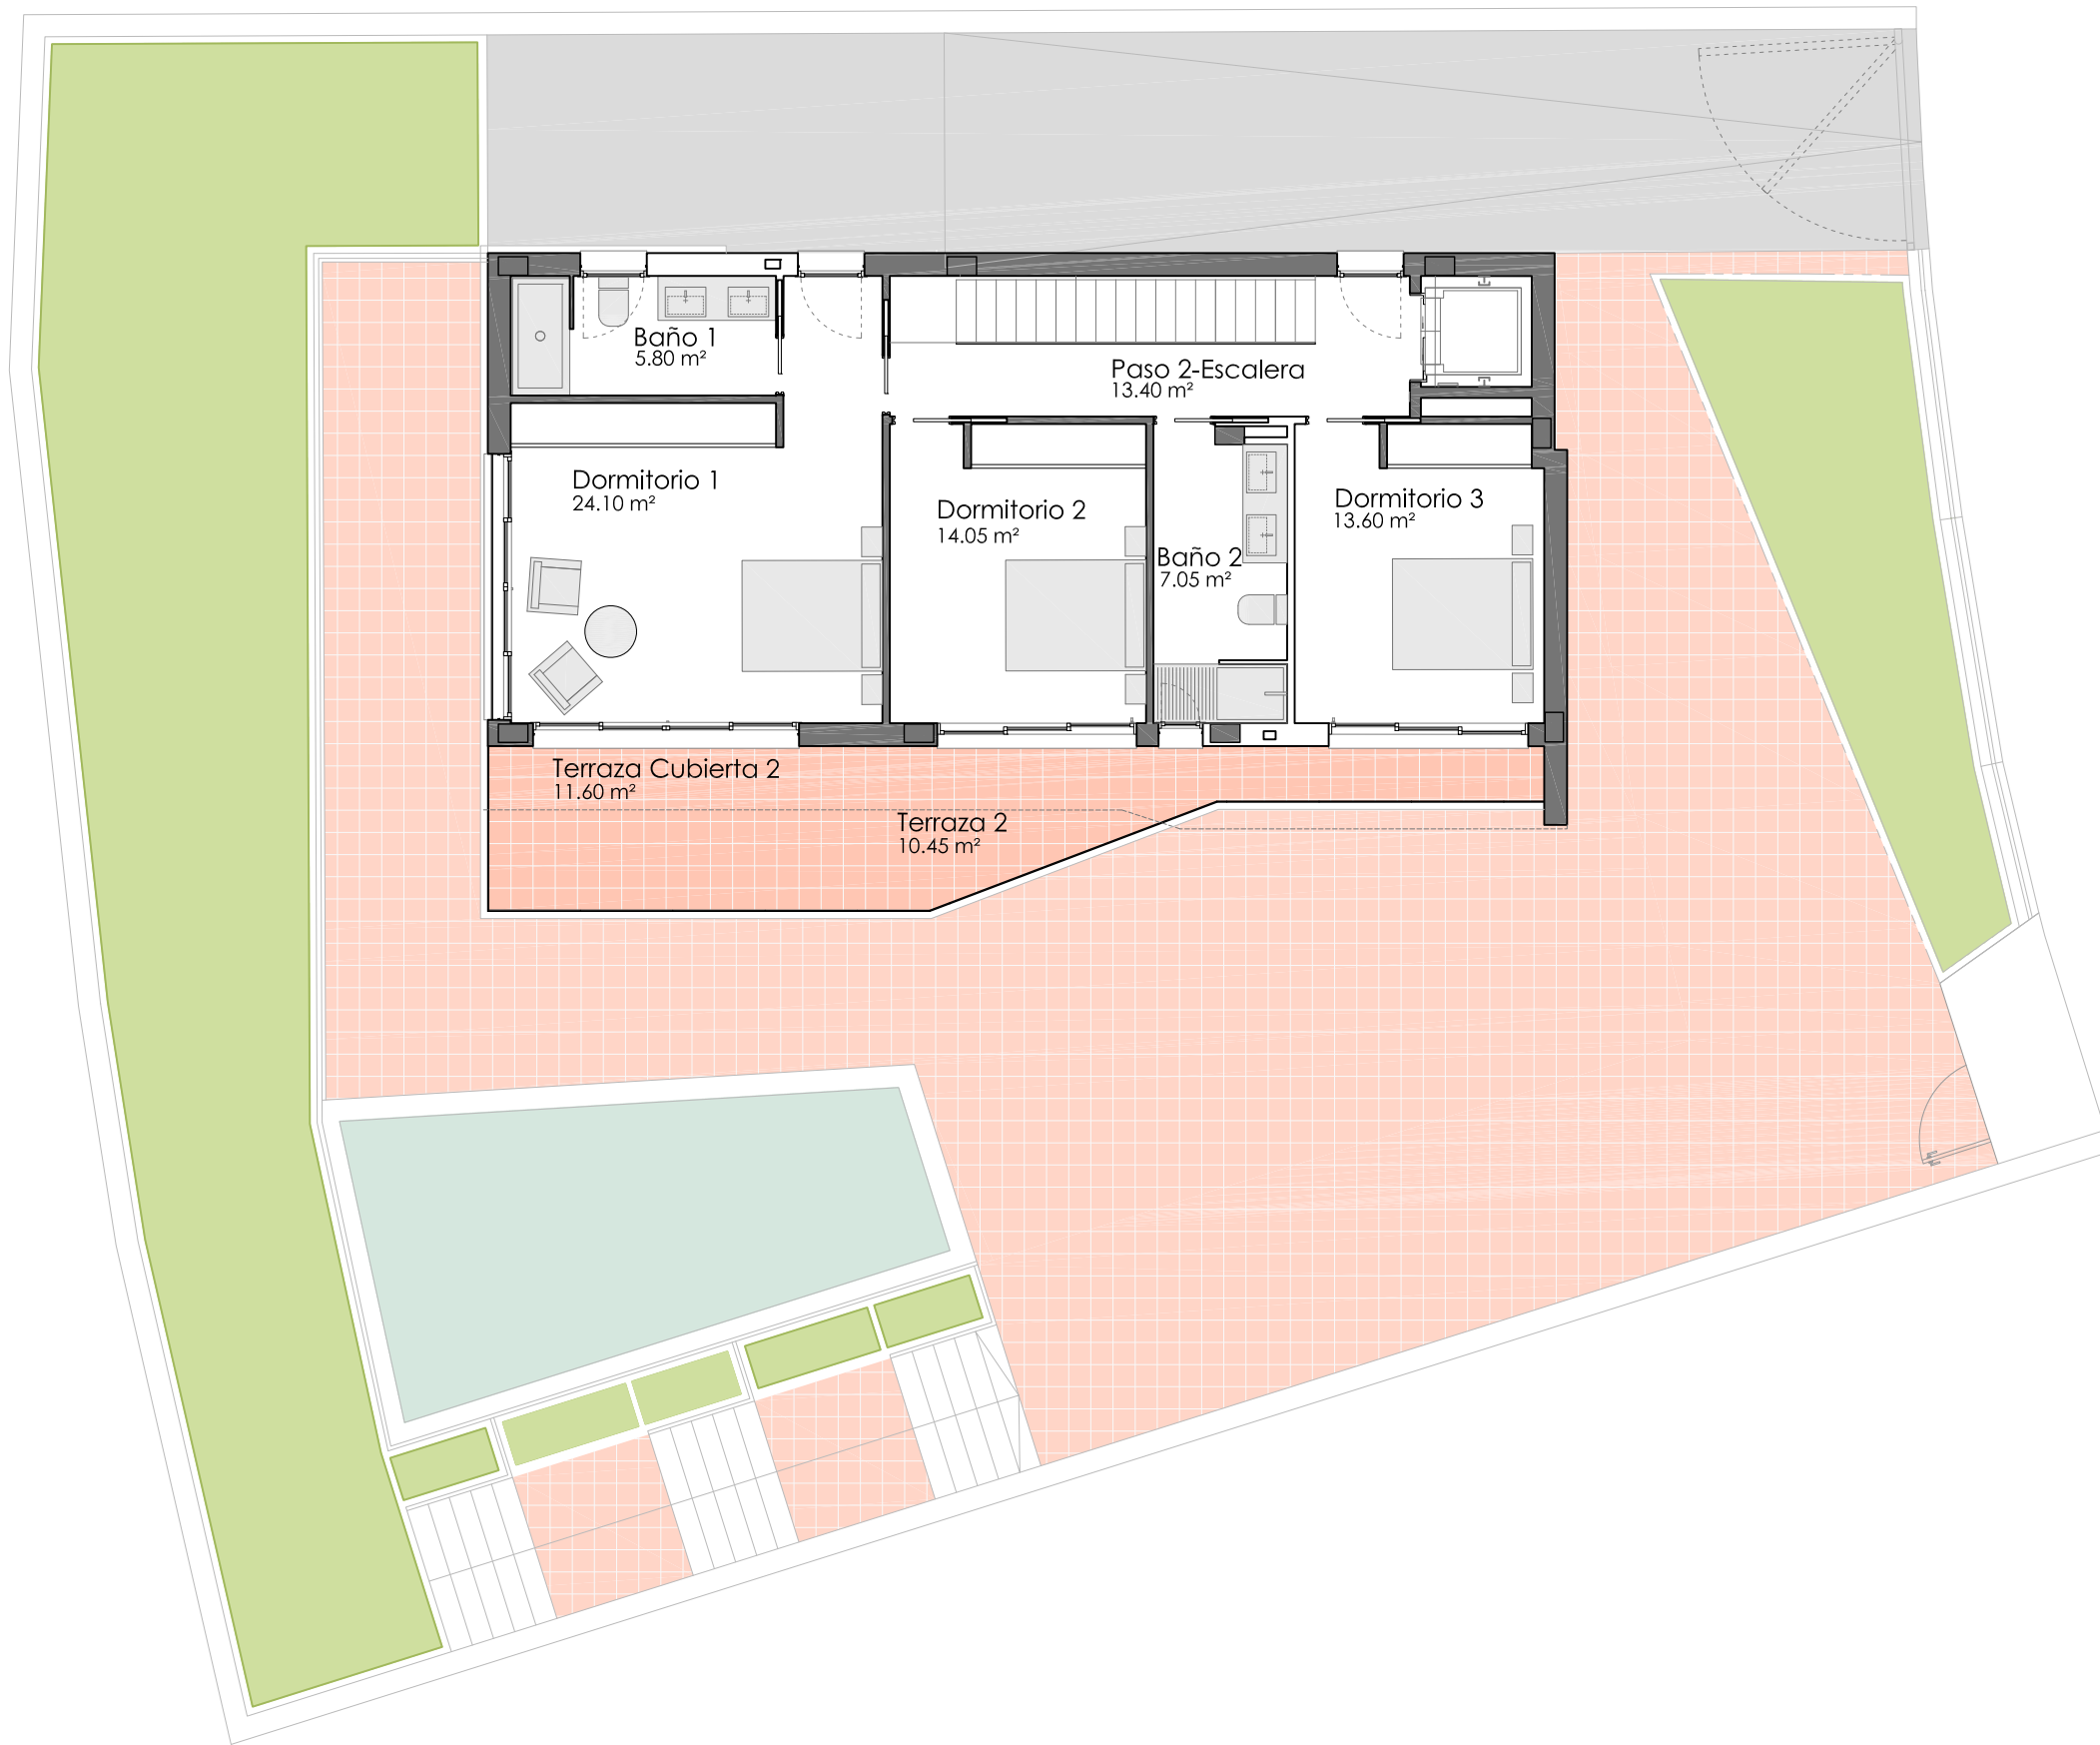

VISTA  AZUL **XXX VILLAGE**
CAMPOAMOR

“aroma
mediterráneo”

CHALET 3

CHALET 3
SUPERFICIES CONSTRUIDAS

Vivienda	233m ²
Parcela	507m ²

CHALET 3
SUPERFICIES CONSTRUIDAS

Vivienda	233m ²
Parcela	507m ²

PLANTA BAJA. NIVEL 1

CHALET 3	
SUPERFICIES CONSTRUIDAS	
Vivienda	233m ²
Parcela	507m ²

* Plano sujeto a posibles modificaciones de proyecto.

PLANTA PRIMERA. NIVEL 2

CHALET 3	
SUPERFICIES CONSTRUIDAS	
Vivienda	233m ²
Parcela	507m ²

* Plano sujeto a posibles modificaciones de proyecto.

TORREÓN. NIVEL 3

CHALET 3	
SUPERFICIES CONSTRUIDAS	
Vivienda	233m ²
Parcela	507m ²

* Plano sujeto a posibles modificaciones de proyecto.

SEMISÓTANO, NIVEL -1

CHALET 3	
SUPERFICIES CONSTRUIDAS	
Vivienda	233m ²
Parcela	507m ²

* Plano sujeto a posibles modificaciones de proyecto.

SEMISÓTANO. NIVEL -1

PLANTA BAJA. NIVEL 1

PLANTA 1. NIVEL 2

TORREÓN. NIVEL 3

CHALET 3	
SUPERFICIES CONSTRUIDAS	
Vivienda	233m ²
Parcela	507m ²