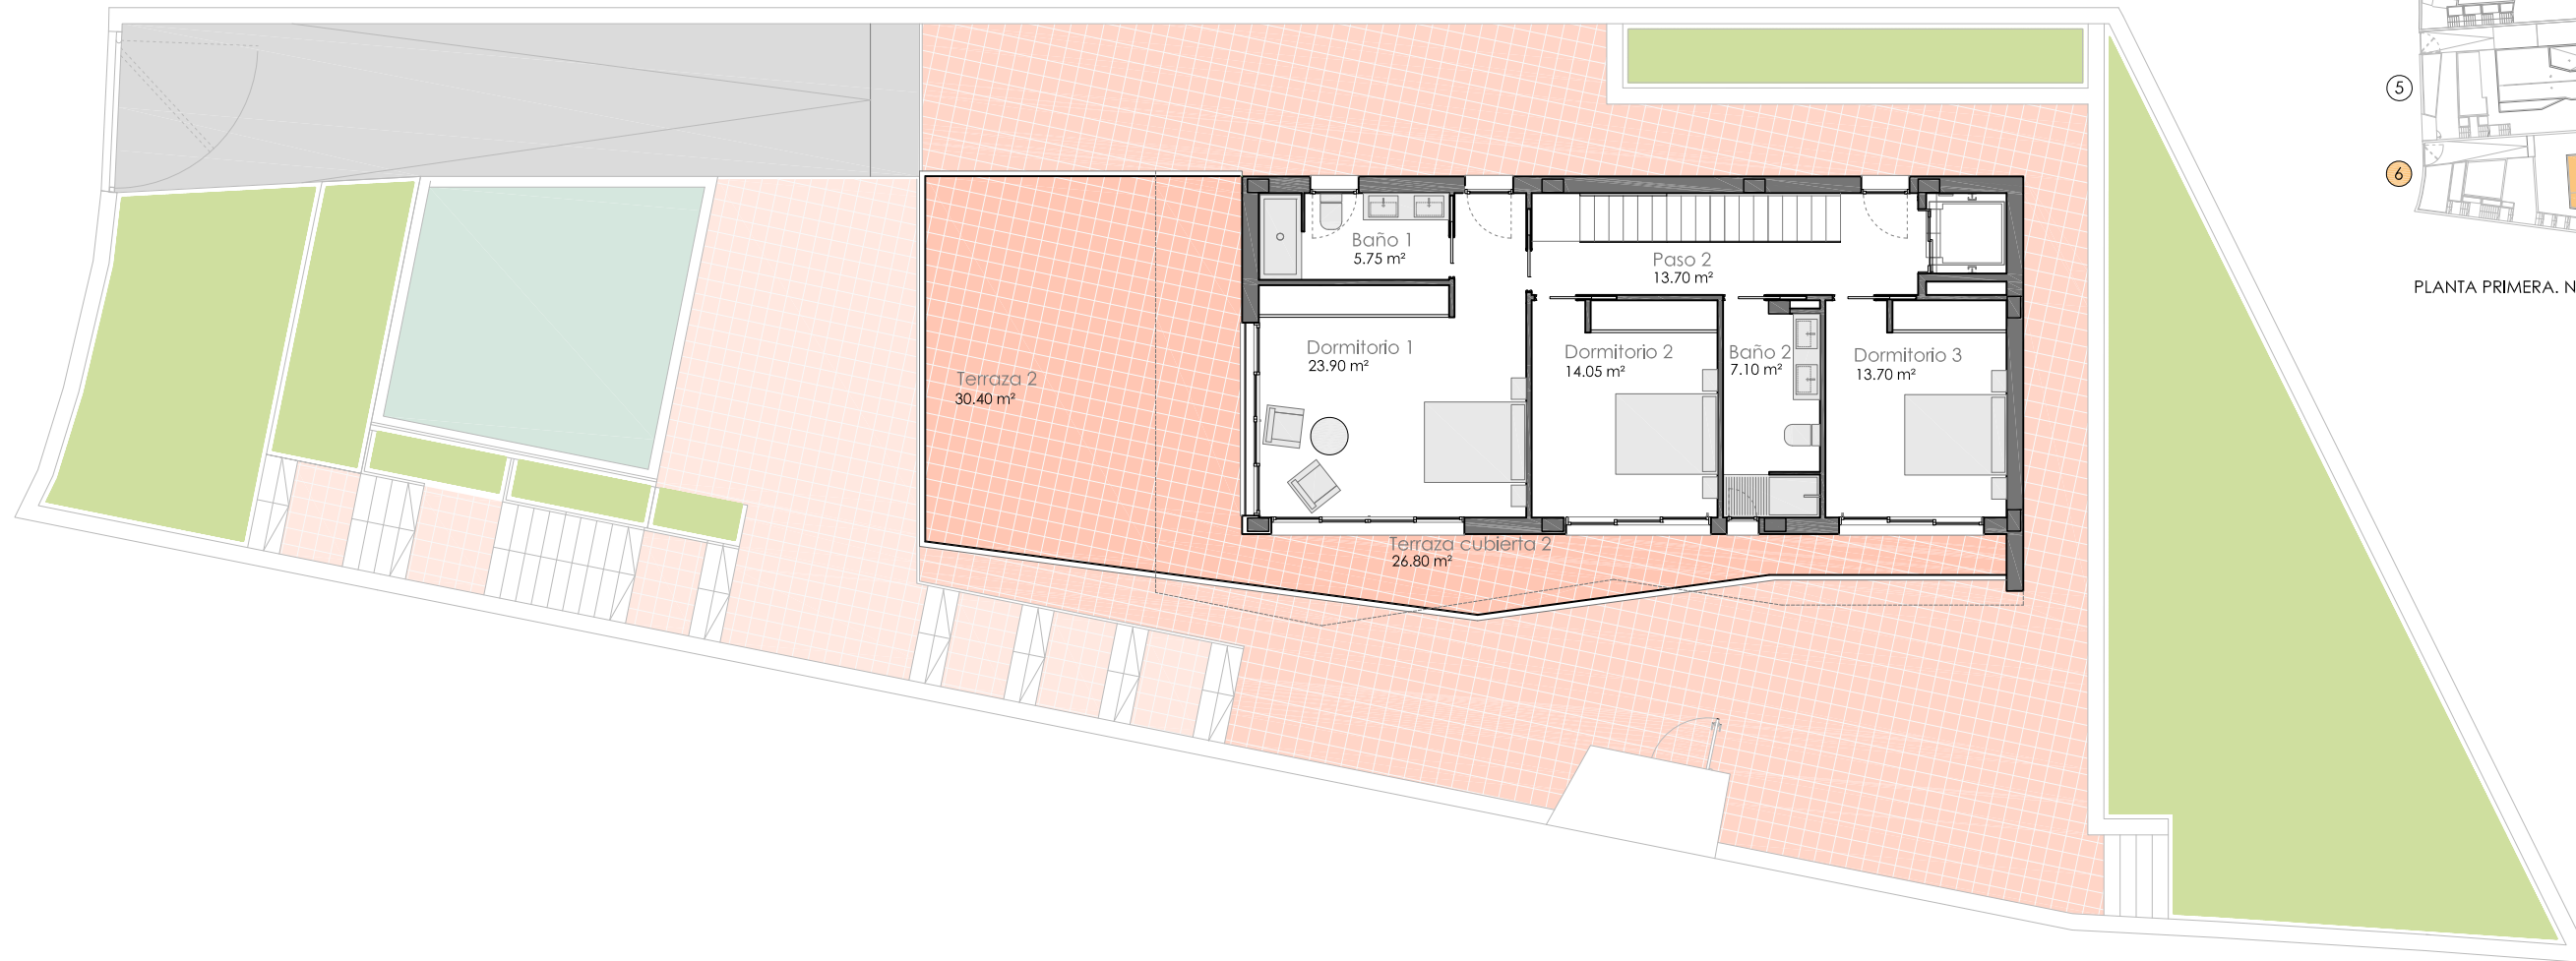

CHALET 3	
SUPERFICIES CONSTRUIDAS	
Vivienda	233m ²
Parcela	507m ²

* Plano sujeto a posibles modificaciones de proyecto.

SEMISÓTANO. NIVEL -1

PLANTA BAJA. NIVEL 1

PLANTA 1. NIVEL 2

TORREÓN. NIVEL 3

CHALET 3	
SUPERFICIES CONSTRUIDAS	
Vivienda	233m ²
Parcela	507m ²

* Plano sujeto a posibles modificaciones de proyecto.

VISTA  AZUL **XXX VILLAGE**
CAMPOAMOR

“aroma
mediterráneo”

CHALET 6

CHALET 6
SUPERFICIES CONSTRUIDAS

Vivienda	270m ²
Parcela	586m ²

CHALET 6
SUPERFICIES CONSTRUIDAS

Vivienda	270m ²
Parcela	586m ²

PLANTA BAJA. NIVEL 1

CHALET 6	
SUPERFICIES CONSTRUIDAS	
Vivienda	270m ²
Parcela	586m ²

* Plano sujeto a posibles modificaciones de proyecto.

PLANTA PRIMERA. NIVEL 2

CHALET 6	
SUPERFICIES CONSTRUIDAS	
Vivienda	270m ²
Parcela	586m ²

* Plano sujeto a posibles modificaciones de proyecto.

TORREÓN. NIVEL 3

CHALET 6	
SUPERFICIES CONSTRUIDAS	
Vivienda	270m ²
Parcela	586m ²

* Plano sujeto a posibles modificaciones de proyecto.

SEMISÓTANO. NIVEL -1